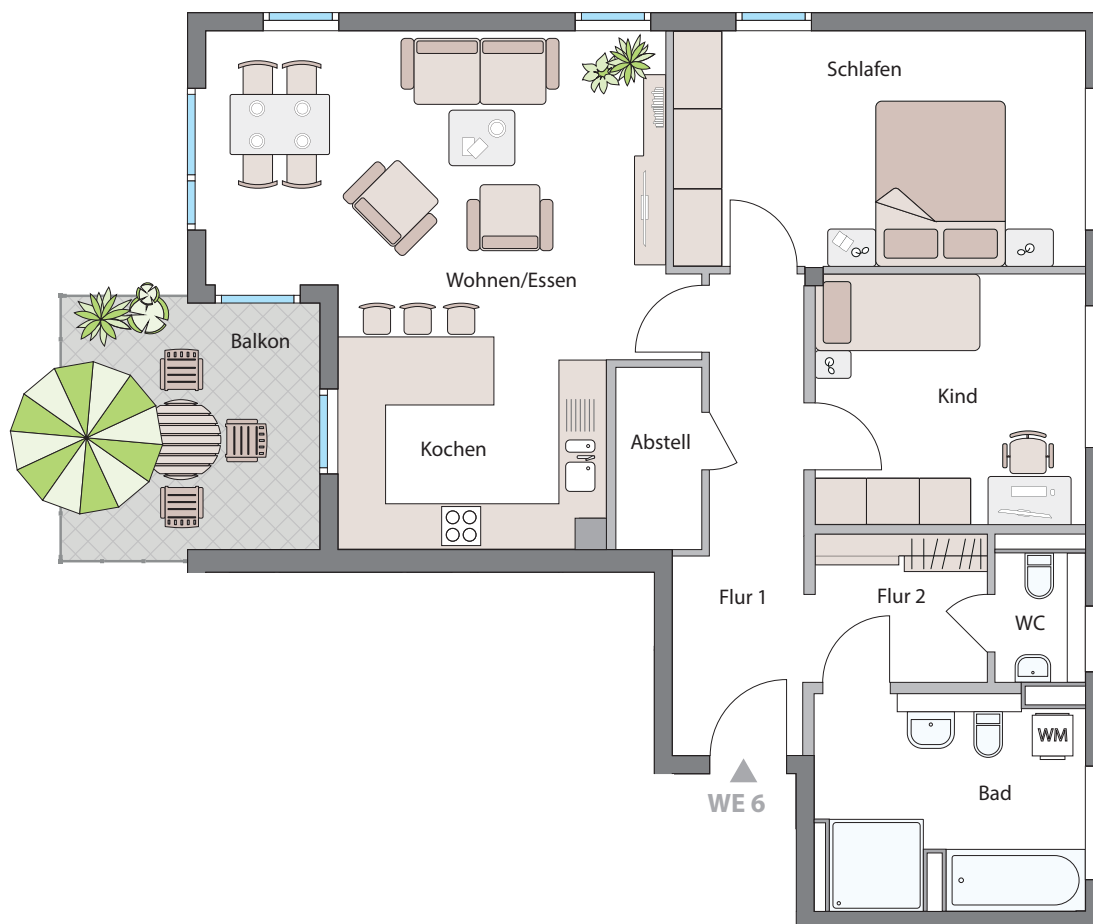

BAUABSCHNITT 3, HAUS 6, WE 6
1.OG, 3 Zimmer, Balkon
Gesamtwohnfläche ca. 96,36 m²
BARRIEREFREI

3 Zimmer, Balkon	m²
Wohnen / Essen / Kochen	34,67
Schlafen	16,98
Kind	11,85
Bad	9,15
WC	2,15
Abstell	2,77
Flur	9,25
Flur	4,63
Balkon 1/2	4,91
Gesamtfläche	ca. 96,36 m²
Keller 6	