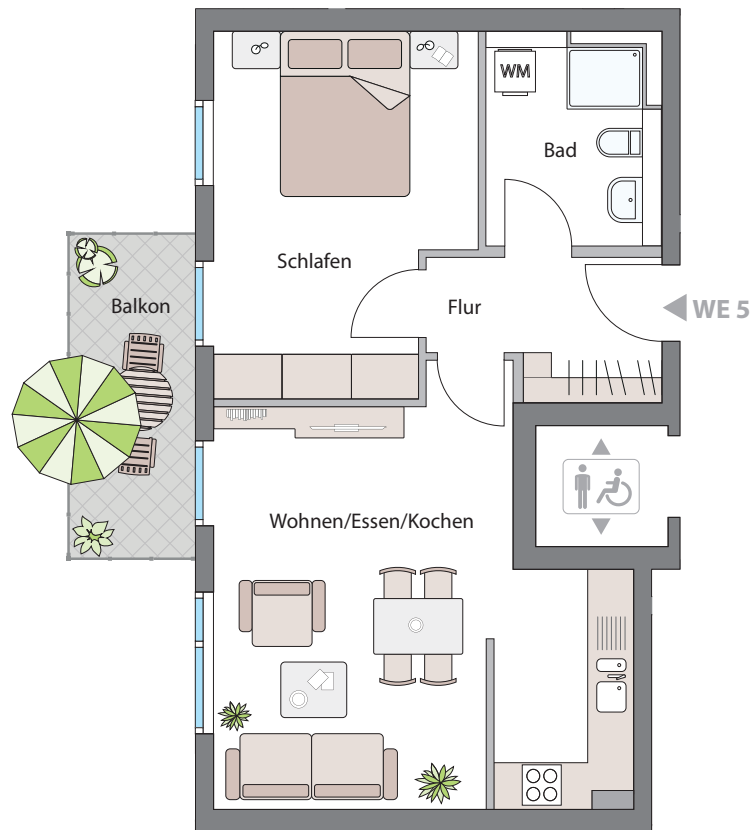

BAUABSCHNITT 2, HAUS 4, WE 5

1.OG, 2 Zimmer, Balkon

Gesamtwohnfläche ca. 56,42 m²

Wohnpark
Am Anger

2 Zimmer, Balkon	m ²
Wohnen / Essen / Kochen	26,84
Schlafen	14,98
Bad	6,53
Flur	5,17
Balkon 1/2	2,90
Gesamtfläche	ca. 56,42 m²
Keller 5	